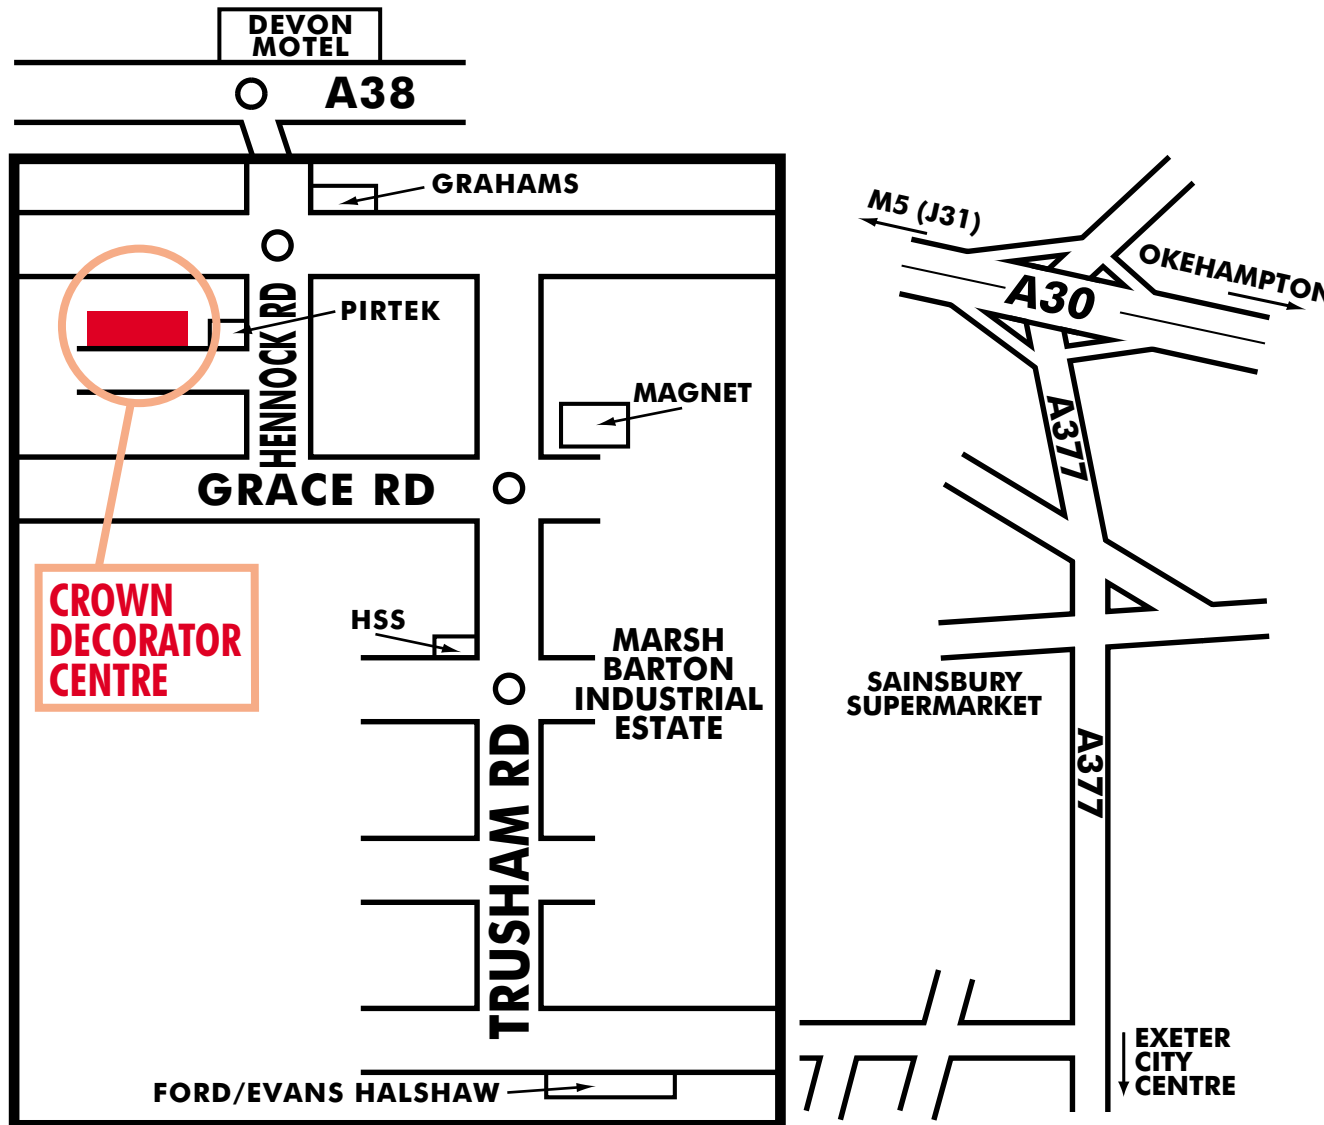

DECORATOR CENTRE

Exeter

Unit B · Hennock Road
Marsh Barton · Exeter EX2 8NJ

Tel: 01392 279971

Fax: 01392 279973

e-mail: cdc716.exeter@crownpaints.co.uk

www.crowndecoratorcentre.co.uk